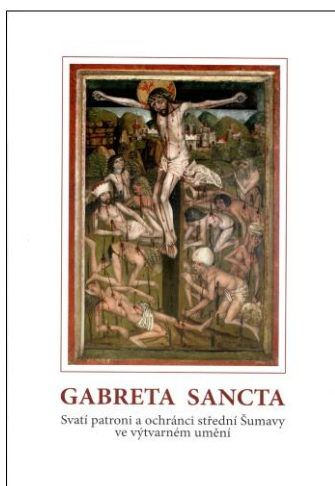

GABRETA SANCTA

Svatí patroni a ochránci střední Šumavy ve výtvarném umění

Autor: Prof. PhDr. Ing. Jan Royt, PhD

Formát: 145 x 210 mm

Počet stran: 45

Vydalo: Muzeum Šumavy Sušice, 2012

Cena: 35,- Kč