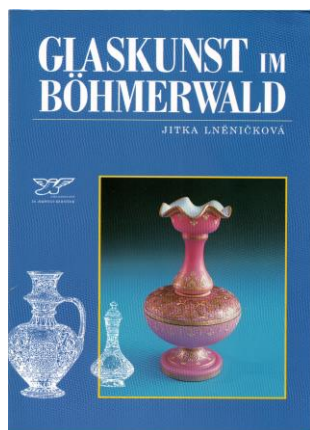

VLASTIVĚDNÝ SBORNÍK MUZEA ŠUMAVY VII

Autor: kol.
Formát: 160 x 235 mm
Počet stran: 290
Vydalo: Muzeum Šumavy Sušice, 2011

Cena: 140,- Kč

VLASTIVĚDNÝ SBORNÍK MUZEA ŠUMAVY VIII

Autor: kol.
Formát: 160 x 235 mm
Počet stran: 532
Vydalo: Muzeum Šumavy Sušice a Scriptorium, 2014

Cena: 299,- Kč

ŠUMAVSKÉ SKLÁŘSTVÍ německy

Autor: PhDr. Jitka Lněničková
Formát: 155 x 225 mm
Počet stran: 88
Vydalo: nakladatelství Dr. Radovan Rebstock, Sušice

Cena: 120,- Kč

HORY A SRDCE

Autor: Josef Váchal a Jiří Kornatovský
Formát: 230 x 270 mm
Počet stran: 96
Vydalo: Muzeum Šumavy Sušice, 2009